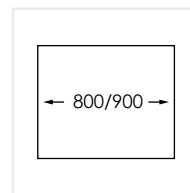

PRODUKTBESKRIVNING:

Radius 75 KVX NICKEL är en kombination av en 500 mm samt en 230 mm disklåda i kraftig 1,2 mm rostfritt stål med snyggt borstad yta och kryssknäckt botten. Dessutom med låg mellanvägg för bättre utnyttjande av hela disklådan.

Levereras med vattenlås, korgventil och bräddavloppsanslutning.

SKÅPSTORLEK:

OBS !

Vi har utvecklat denna disklåda för att maximera utnyttjandet i ett 800 mm skåp.

Tyvärr så kan det innebära problem med plats i skåpet om dörrar och normalt (högt) placerade gångjärn skall användas.

Vi rekommenderar då lådor och skenor placerade under vasken om 800 mm skåp skall användas.

Vid val av dörrar, rekommenderar vi istället ett 900 mm skåp

MÅTT:

Ytermått:	795 x 440 mm
Innermått:	755 x 400 mm
Djup:	160 mm
Invändig hörnradie:	10 mm
Materialtjocklek:	1,2 mm