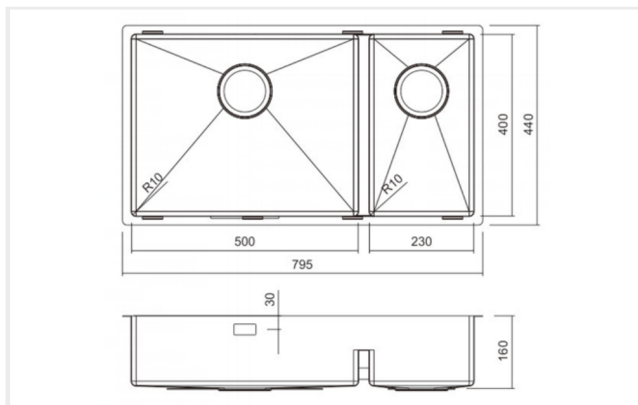

Levereras med vattenlås, korgventil och bräddavloppsanslutning.

SKÅPSTORLEK:

OBS !

Vi har utvecklat denna disklåda för att maximera utnyttjandet i ett 800 mm skåp.

Tyvärr så kan det innebära problem med plats i skåpet om dörrar och normalt (högt) placerade gångjärn skall användas.

Vi rekommenderar då lådor och skenor placerade under vasken om 800 mm skåp skall användas.

Vid val av dörrar, rekommenderar vi istället ett 900 mm skåp

MÅTT:

Ytermått:	795 x 440 mm
Innermått:	755 x 400 mm
Djup:	160 mm
Invändig hörnradie:	10 mm
Materialtjocklek:	1,2 mm